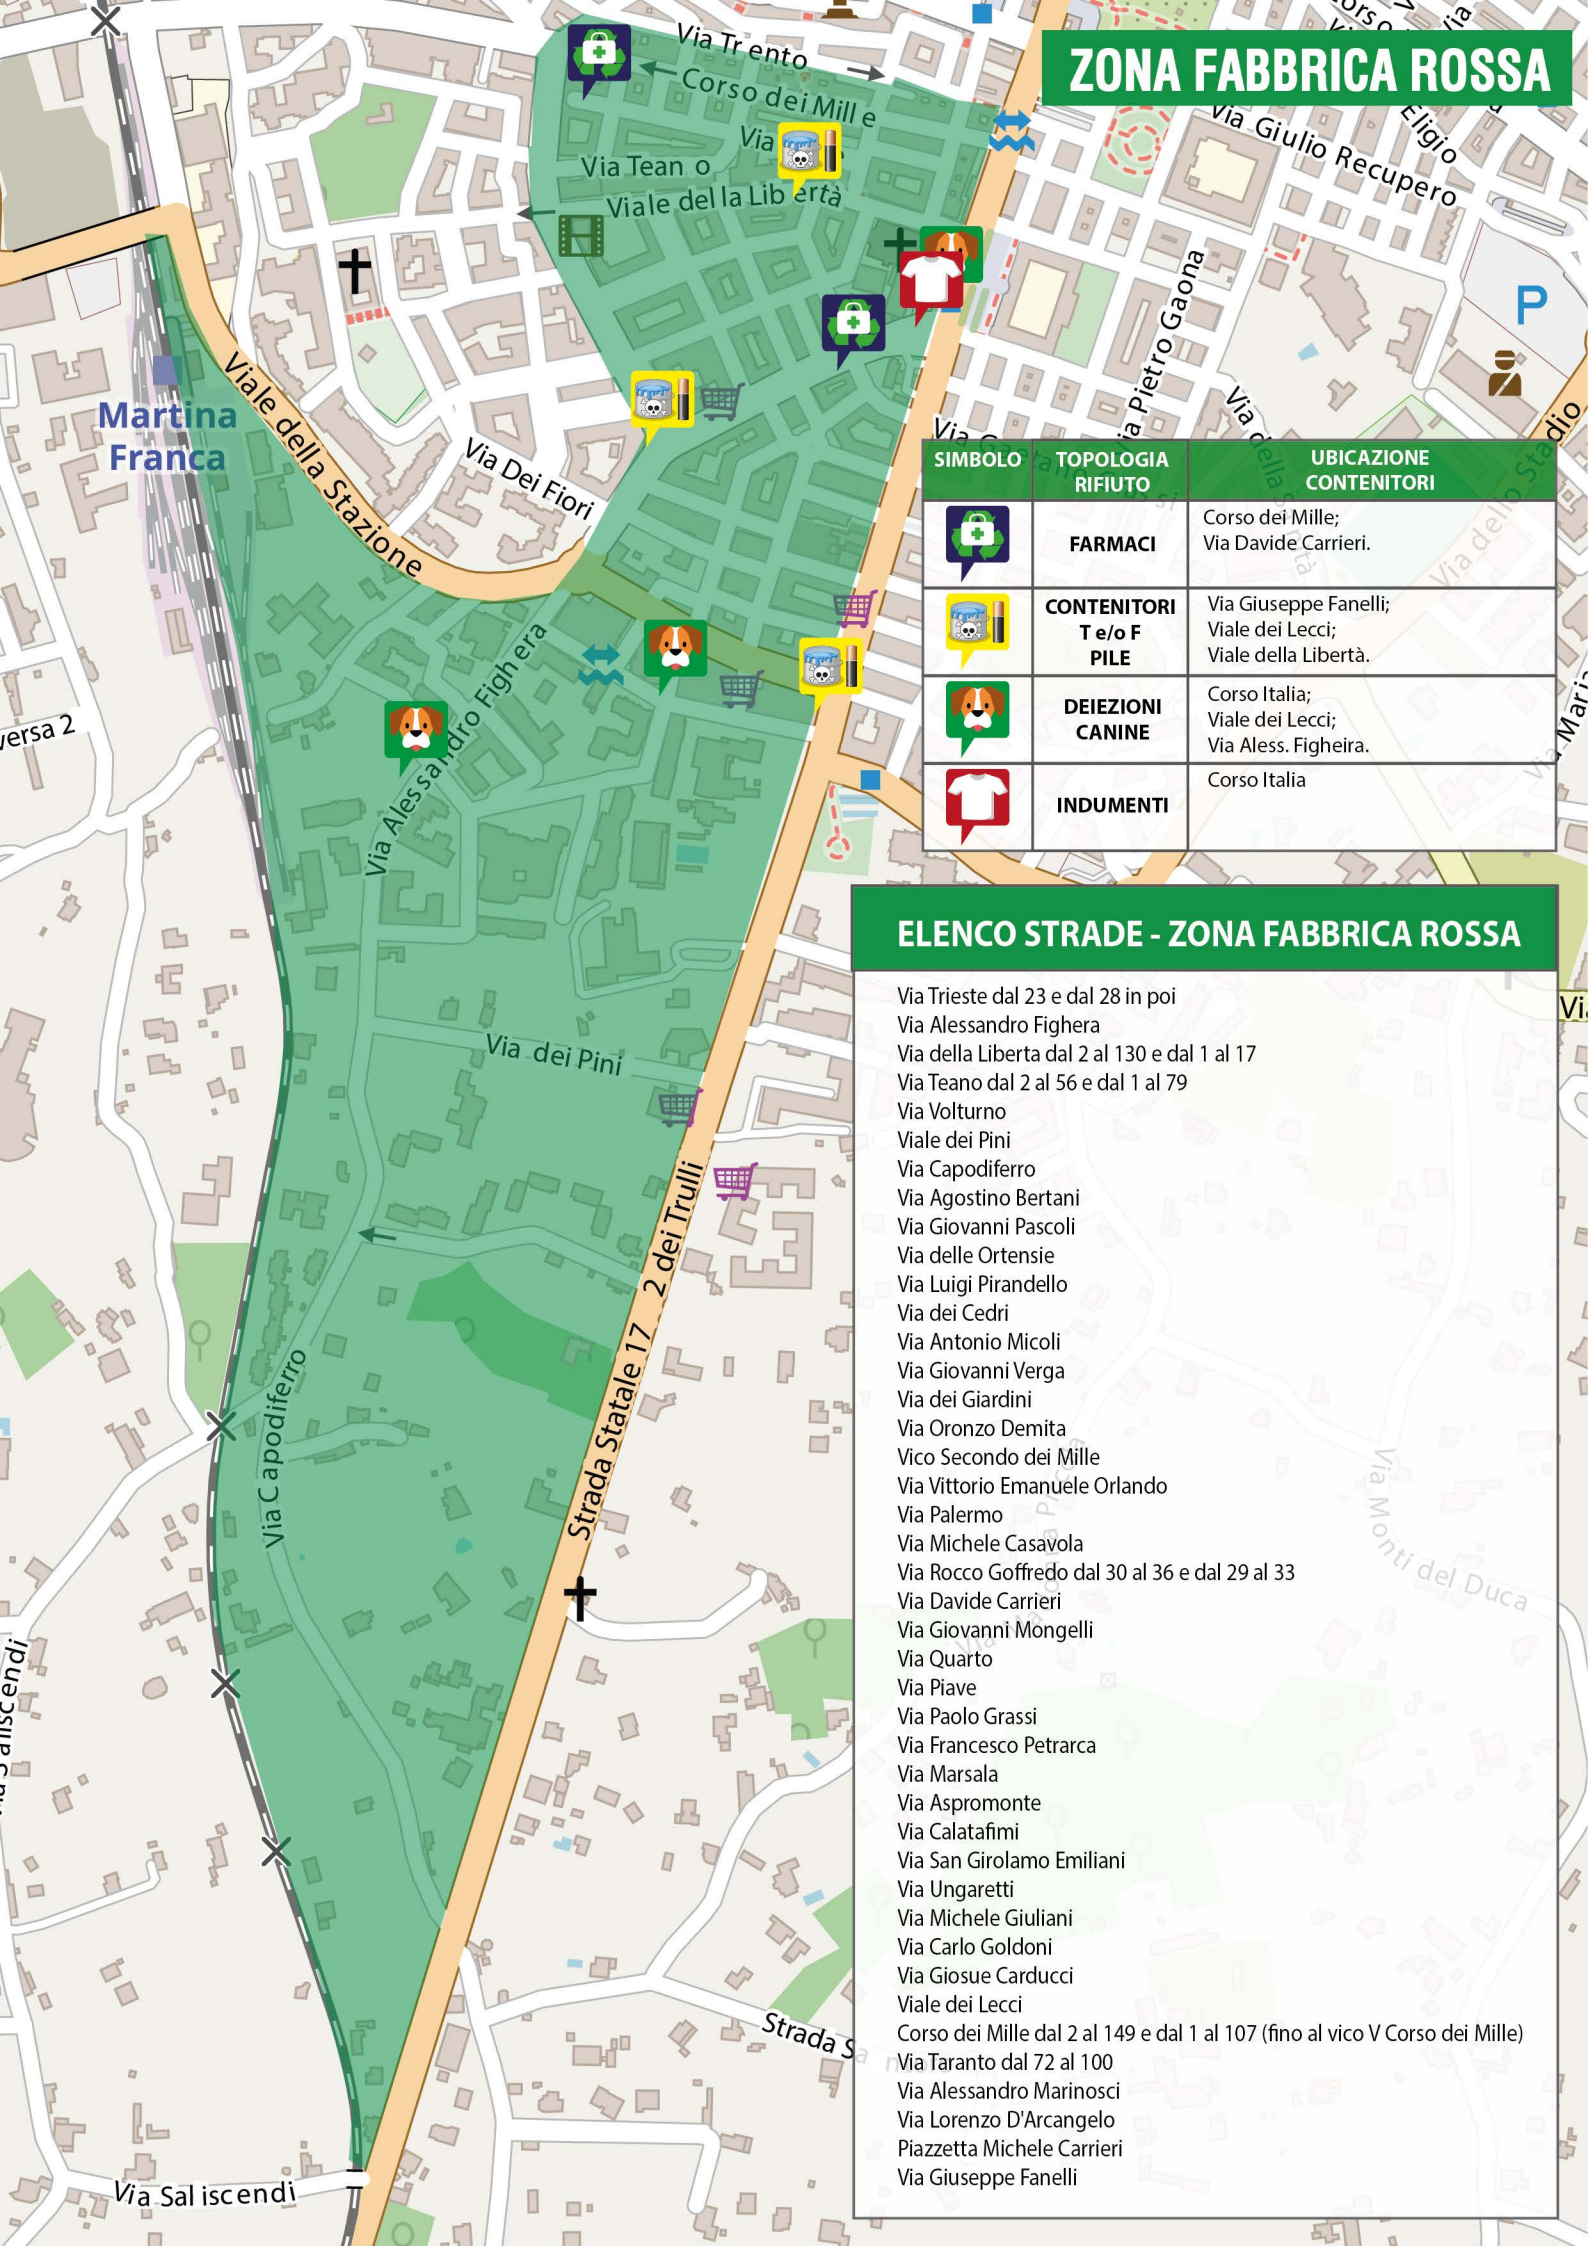

Martina Franca
Differenzia

ZONA FABBRICA ROSSA

Martina Franca

SIMBOLO	TOPOLOGIA RIFIUTO	UBICAZIONE CONTENITORI
	FARMACI	Corso dei Mille; Via Davide Carrieri.
	CONTENITORI T e/o F PILE	Via Giuseppe Fanelli; Viale dei Lecci; Viale della Libertà.
	DEIEZIONI CANINE	Corso Italia; Viale dei Lecci; Via Aless. Figheira.
	INDUMENTI	Corso Italia

ELENCO STRADE - ZONA FABBRICA ROSSA

- Via Trieste dal 23 e dal 28 in poi
- Via Alessandro Figheira
- Via della Libertà dal 2 al 130 e dal 1 al 17
- Via Teano dal 2 al 56 e dal 1 al 79
- Via Volturno
- Viale dei Pini
- Via Capodiferro
- Via Agostino Bertani
- Via Giovanni Pascoli
- Via delle Ortensie
- Via Luigi Pirandello
- Via dei Cedri
- Via Antonio Micoli
- Via Giovanni Verga
- Via dei Giardini
- Via Oronzo Demita
- Vico Secondo dei Mille
- Via Vittorio Emanuele Orlando
- Via Palermo
- Via Michele Casavola
- Via Rocco Goffredo dal 30 al 36 e dal 29 al 33
- Via Davide Carrieri
- Via Giovanni Mongelli
- Via Quarto
- Via Piave
- Via Paolo Grassi
- Via Francesco Petrarca
- Via Marsala
- Via Aspromonte
- Via Calatafimi
- Via San Girolamo Emiliani
- Via Ungaretti
- Via Michele Giuliani
- Via Carlo Goldoni
- Via Giosue Carducci
- Viale dei Lecci
- Corso dei Mille dal 2 al 149 e dal 1 al 107 (fino al vico V Corso dei Mille)
- Via Taranto dal 72 al 100
- Via Alessandro Marinosci
- Via Lorenzo D'Arcangelo
- Piazzetta Michele Carrieri
- Via Giuseppe Fanelli